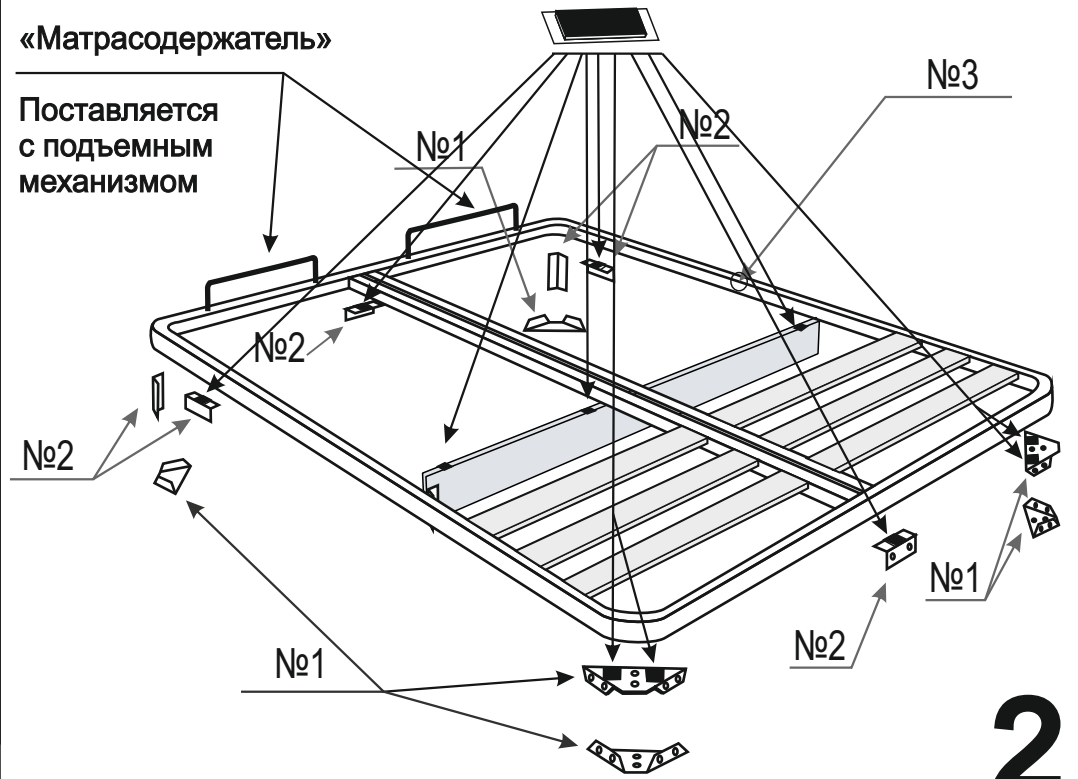

ARM  S[®]

кровать
ЭМИЛИ

ARM  S[®]

- Шайба M6 6шт.
- Винт M6x35 56шт.
- Винт M6x25 12шт.
- Саморез 3,5x35 3шт.
- Наклейка войлочная 12шт.
- Межсекционная стяжка 2шт.
- Мебельный уголок 8шт.
- Опора H=150 4шт.
- Опора раздвижная 1шт.

ВИНТ М8х50

Шайба М8
Гайка М8

13

Настил

9

Наклейка войлочная (наклеить в местах соприкосновения кроватного основания с опорами)

2

Для кроватей оснащенных подъёмным механизмом