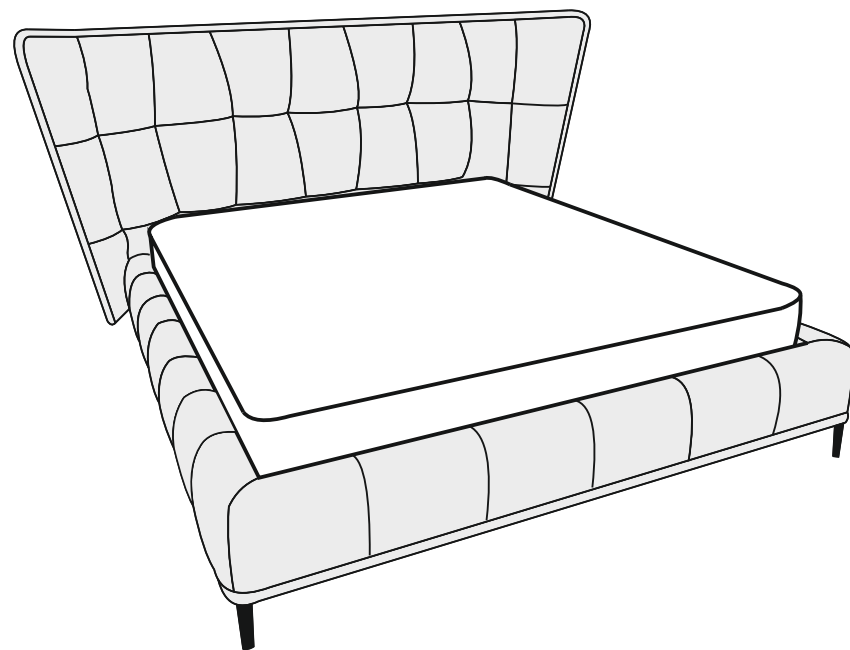

ARM  S[®]

кровать
ЭМИЛИ

ARM  S[®]

- Шайба M6 6шт.
- Винт M6x35 56шт.
- Винт M6x25 12шт.
- Саморез 3,5x35 3шт.
- Наклейка войлочная 12шт.
- Межсекционная стяжка 2шт.
- Мебельный уголок 8шт.
- Опора H=150 4шт.
- Опора раздвижная 1шт.

ВИНТ М8х50

Шайба М8
Гайка М8

13

Настил

9

Наклейка войлочная (наклеить в местах соприкосновения кроватного основания с опорами)

2

Для кроватей оснащенных подъёмным механизмом