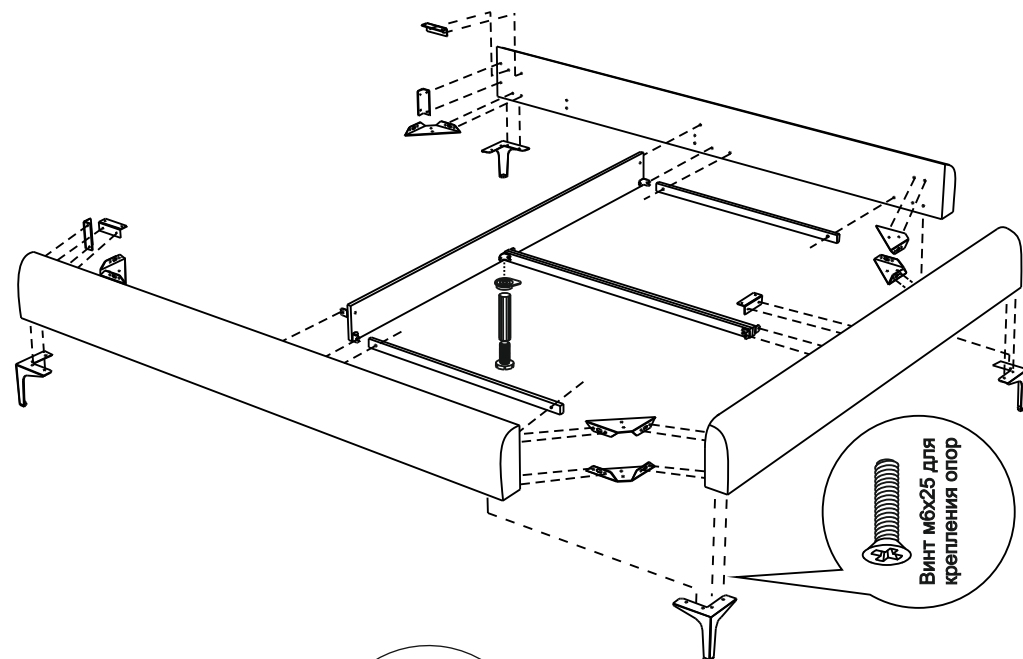

Для кроватей оснащенных подъёмным механизмом

7

4