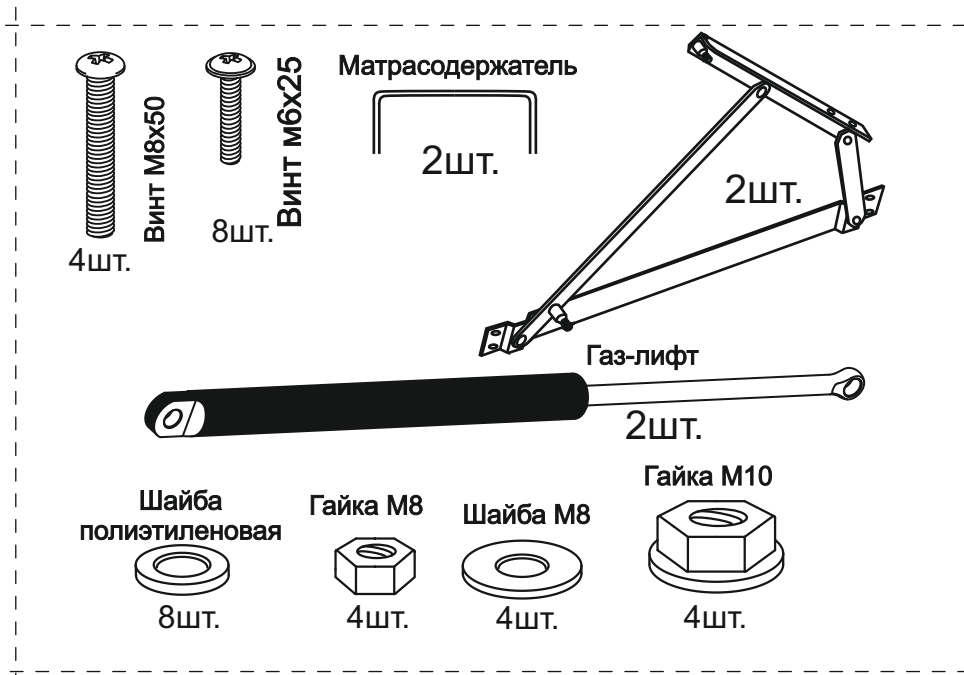

ARM  S[®]

кровать
ЭМИЛИ

ARM  S[®]

- Шайба M6 6шт.
- Винт M6x35 56шт.
- Винт M6x25 12шт.
- Саморез 3,5x35 3шт.
- Наклейка войлочная 12шт.
- Межсекционная стяжка 2шт.
- Мебельный уголок 8шт.
- Опора H=150 4шт.
- Опора раздвижная 1шт.

ВИНТ М8х50

Шайба М8
Гайка М8

13

Настил

9

Наклейка войлочная (наклеить в местах соприкосновения кроватного основания с опорами)

2

Для кроватей оснащенных подъёмным механизмом