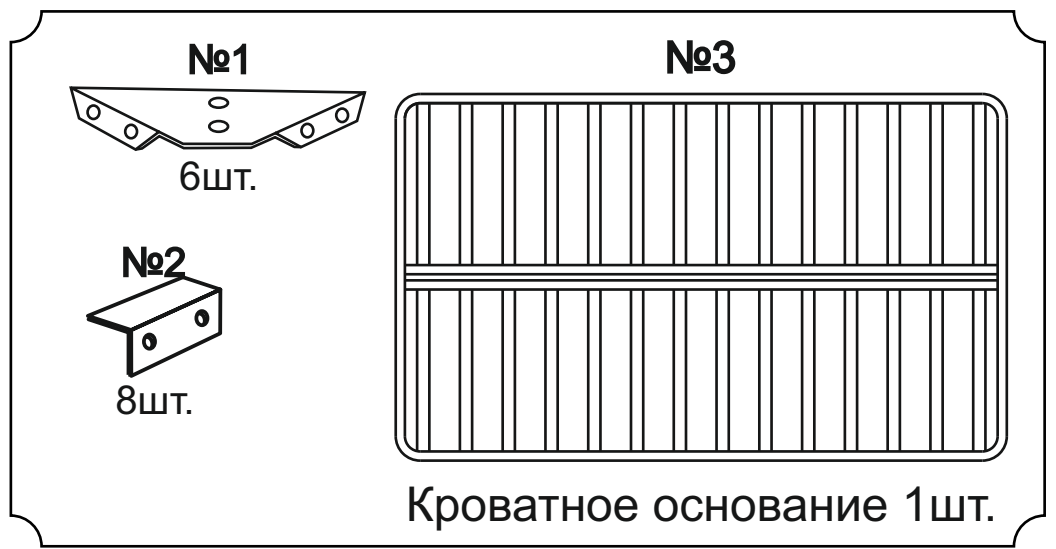

ARM  S[®]

кровать
ЭМИЛИ

ARM  S[®]

- Шайба M6 6шт.
- Винт M6x35 56шт.
- Винт M6x25 12шт.
- Саморез 3,5x35 3шт.
- Наклейка войлочная 12шт.
- Межсекционная стяжка 2шт.
- Мебельный уголок 8шт.
- Опора H=150 4шт.
- Опора раздвижная 1шт.

ВИНТ М8х50

Шайба М8
Гайка М8

13

Настил

9

Наклейка войлочная (наклеить в местах соприкосновения кроватного основания с опорами)

2

Для кроватей оснащенных подъёмным механизмом