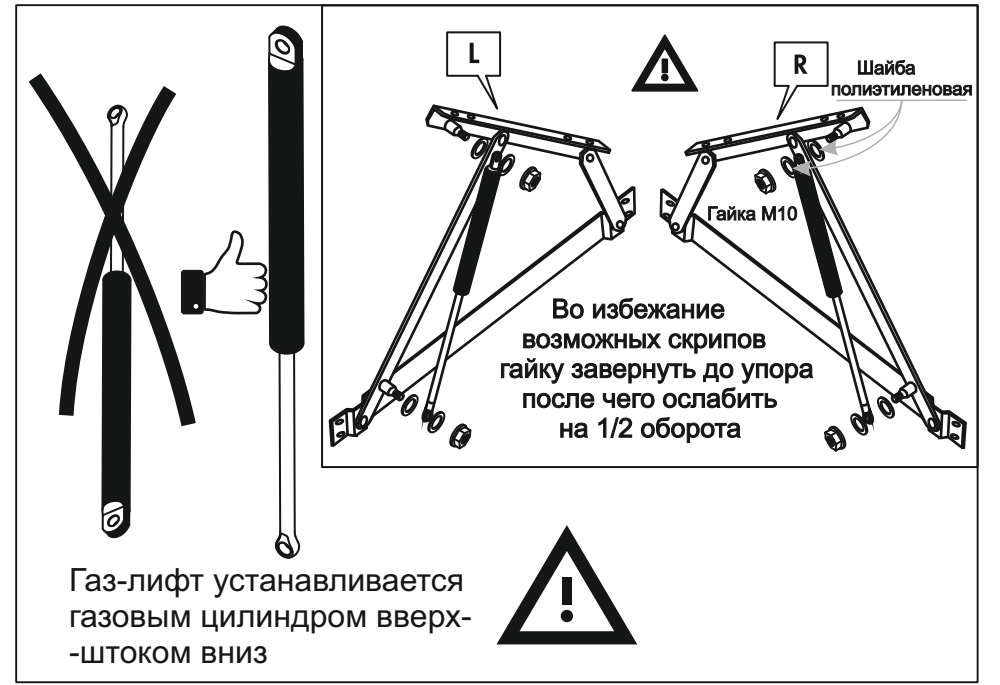

ARM  S[®]

кровать
ЭМИЛИ

ARM  S[®]

- Шайба M6 6шт.
- Винт M6x35 56шт.
- Винт M6x25 12шт.
- Саморез 3,5x35 3шт.
- Наклейка войлочная 12шт.
- Межсекционная стяжка 2шт.
- Мебельный уголок 8шт.
- Опора H=150 4шт.
- Опора раздвижная 1шт.

ВИНТ М8х50

Шайба М8
Гайка М8

13

Настил

9

Наклейка войлочная (наклеить в местах соприкосновения кроватного основания с опорами)

2

Для кроватей оснащенных подъёмным механизмом