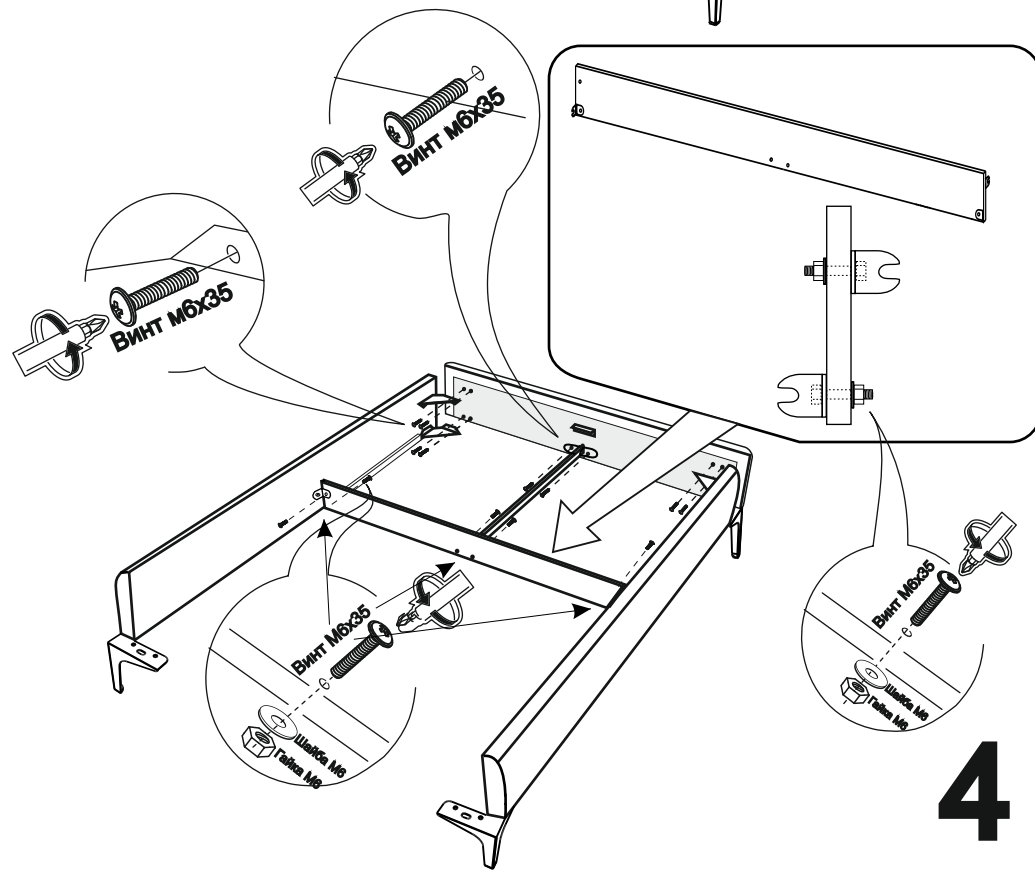

Для кроватей оснащенных подъёмным механизмом

7

4