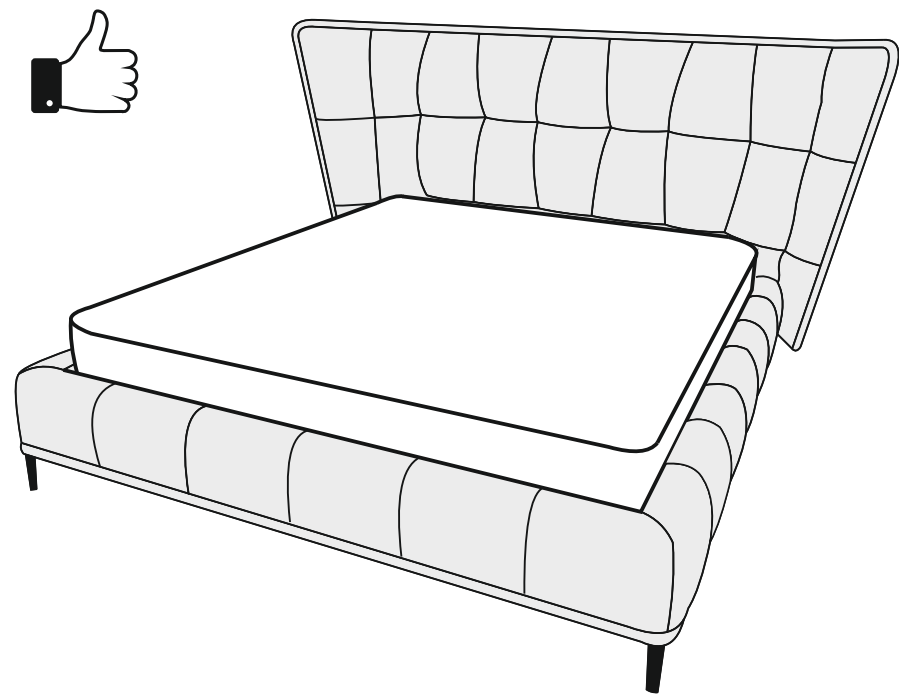

ARM  S[®]

кровать
ЭМИЛИ

ARM  S[®]

- Шайба M6 6шт.
- Винт M6x35 56шт.
- Винт M6x25 12шт.
- Саморез 3,5x35 3шт.
- Наклейка войлочная 12шт.
- Межсекционная стяжка 2шт.
- Мебельный уголок 8шт.
- Опора H=150 4шт.
- Опора раздвижная 1шт.

ВИНТ М8х50

Шайба М8
Гайка М8

13

Настил

9

Наклейка войлочная (наклеить в местах соприкосновения кроватного основания с опорами)

2

Для кроватей оснащенных подъёмным механизмом