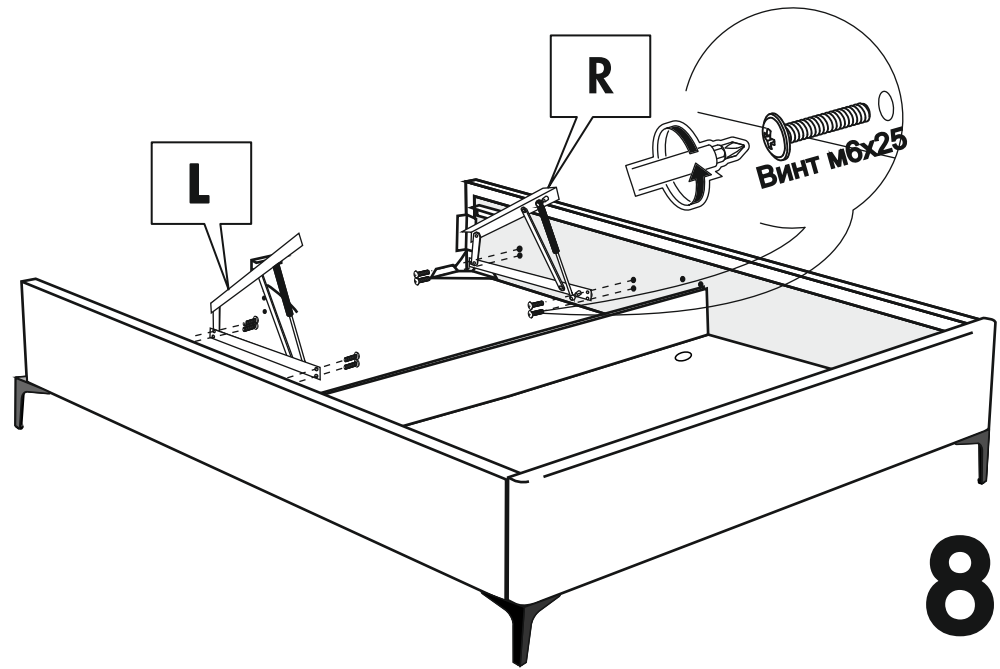

ARM  S[®]

кровать
ЭМИЛИ

ARM  S[®]

- Шайба M6 6шт.
- Винт M6x35 56шт.
- Винт M6x25 12шт.
- Саморез 3,5x35 3шт.
- Наклейка войлочная 12шт.
- Межсекционная стяжка 2шт.
- Мебельный уголок 8шт.
- Опора H=150 4шт.
- Опора раздвижная 1шт.

ВИНТ М8х50

Шайба М8
Гайка М8

13

Настил

9

Наклейка войлочная (наклеить в местах соприкосновения кроватного основания с опорами)

2

Для кроватей оснащенных подъёмным механизмом