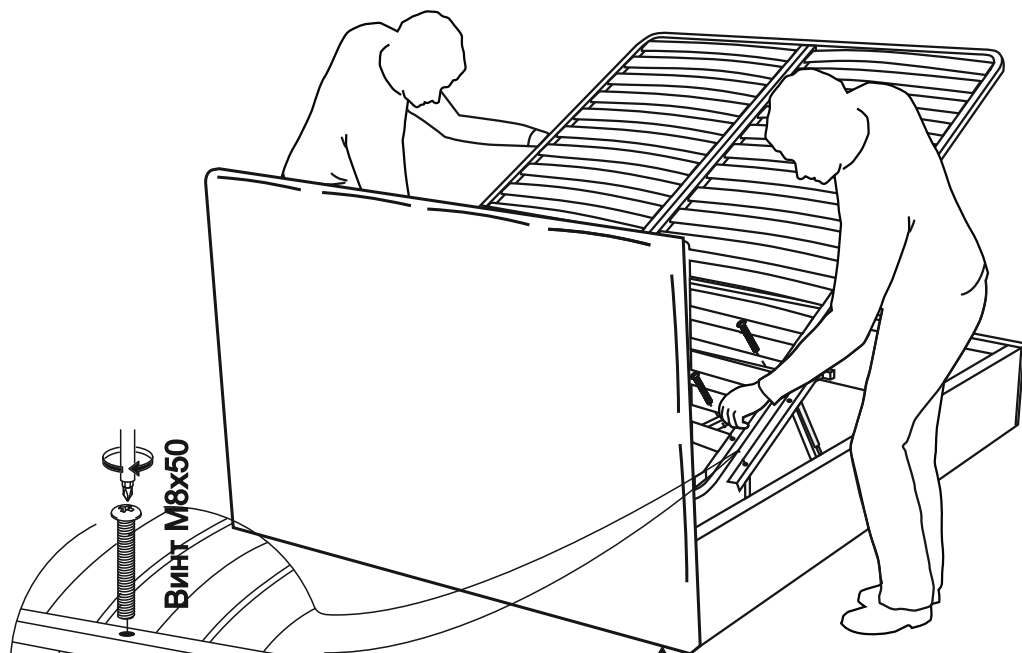

ARM  S[®]

кровать
ЭМИЛИ

ARM  S[®]

- Шайба M6 6шт.
- Винт M6x35 56шт.
- Винт M6x25 12шт.
- Саморез 3,5x35 3шт.
- Наклейка войлочная 12шт.
- Межсекционная стяжка 2шт.
- Мебельный уголок 8шт.
- Опора H=150 4шт.
- Опора раздвижная 1шт.

ВИНТ М8х50

Шайба М8
Гайка М8

13

Настил

9

Наклейка войлочная (наклеить в местах соприкосновения кроватного основания с опорами)

2

Для кроватей оснащенных подъёмным механизмом