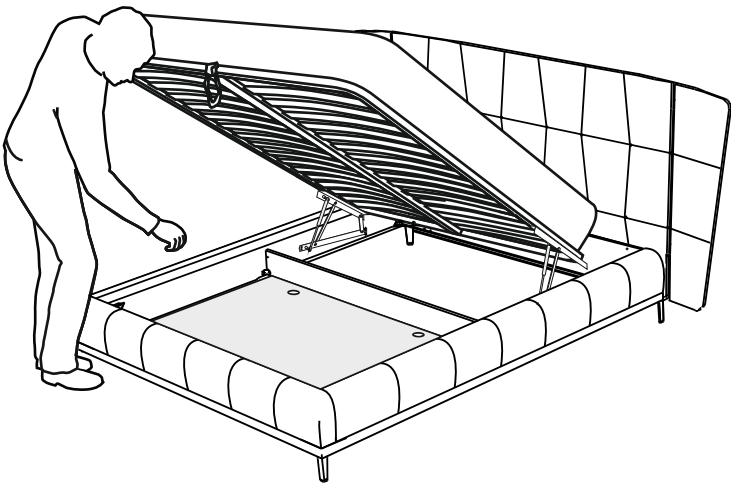

ARM  S[®]

кровать
ЭМИЛИ

ARM  S[®]

- Шайба M6 6шт.
- Винт M6x35 56шт.
- Винт M6x25 12шт.
- Саморез 3,5x35 3шт.
- Наклейка войлочная 12шт.
- Межсекционная стяжка 2шт.
- Мебельный уголок 8шт.
- Опора H=150 4шт.
- Опора раздвижная 1шт.

ВИНТ М8х50

Шайба М8
Гайка М8

13

Настил

9

Наклейка войлочная (наклеить в местах соприкосновения кроватного основания с опорами)

2

Для кроватей оснащенных подъёмным механизмом