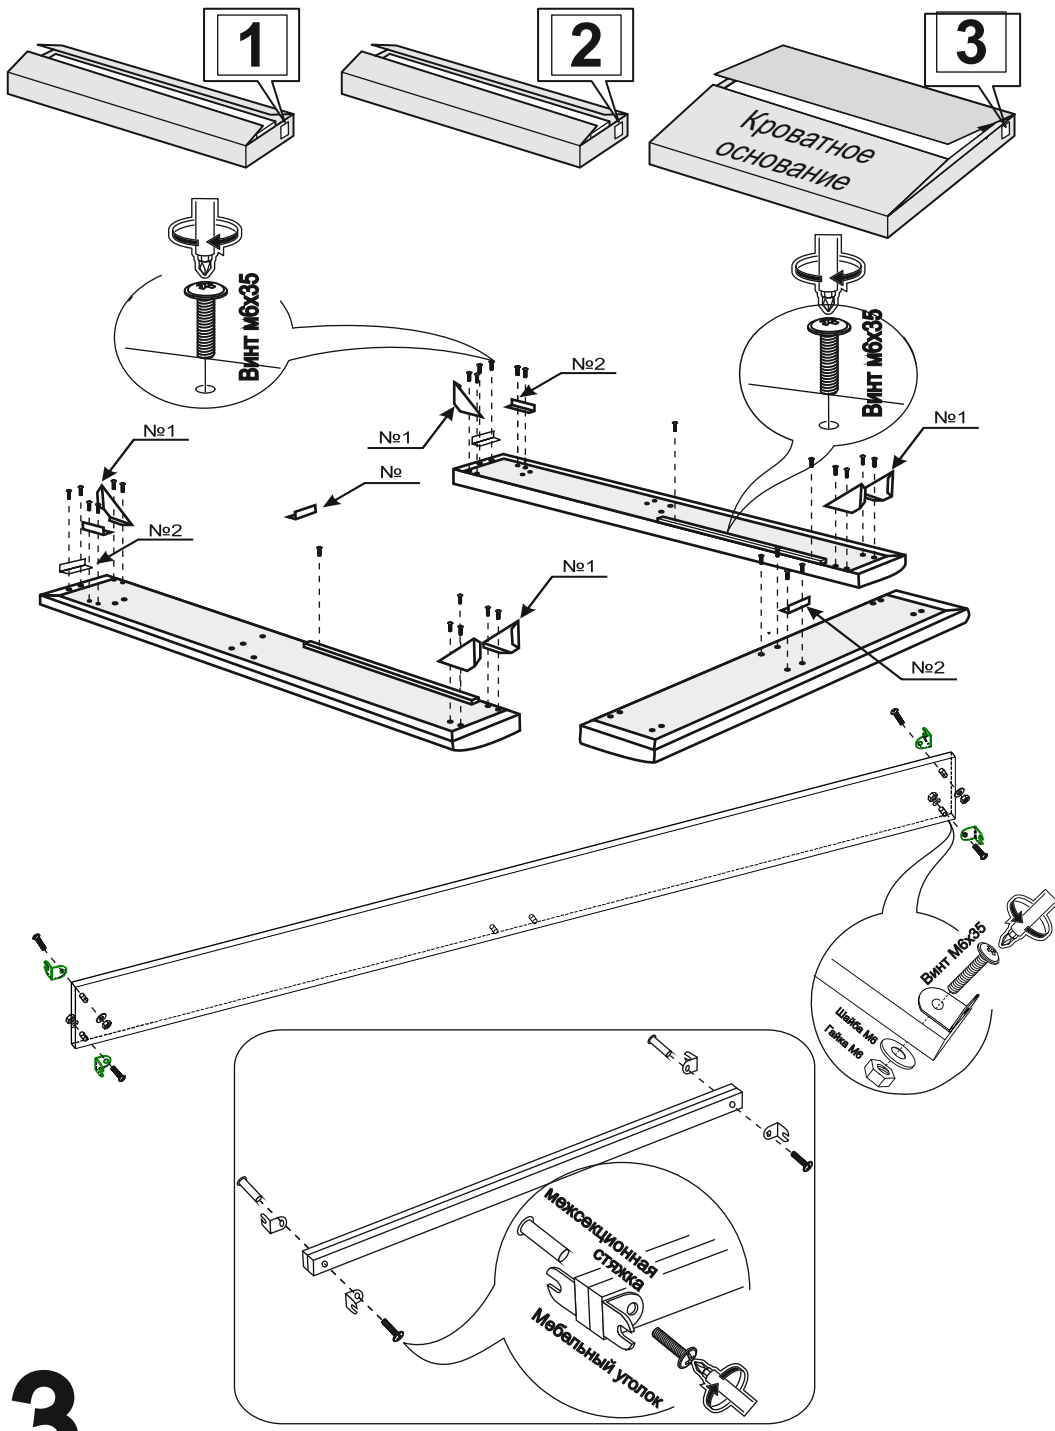

ARM  S[®]

кровать
ЭМИЛИ

ARM  S[®]

- Шайба M6 6шт.
- Винт M6x35 56шт.
- Винт M6x25 12шт.
- Саморез 3,5x35 3шт.
- Наклейка войлочная 12шт.
- Межсекционная стяжка 2шт.
- Мебельный уголок 8шт.
- Опора H=150 4шт.
- Опора раздвижная 1шт.

ВИНТ М8х50

Шайба М8
Гайка М8

13

Настил

9

Наклейка войлочная (наклеить в местах соприкосновения кроватного основания с опорами)

2

Для кроватей оснащенных подъёмным механизмом