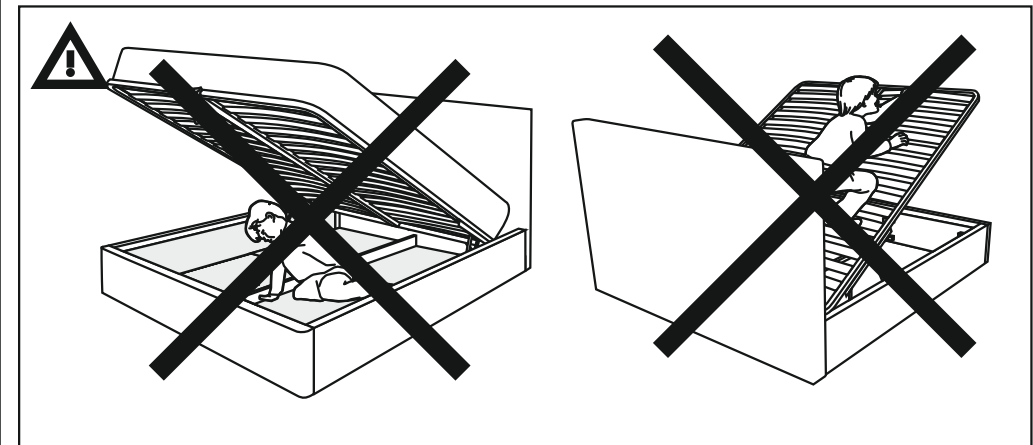

ARM  S[®]

кровать
ЭМИЛИ

ARM  S[®]

- Шайба M6 6шт.
- Винт M6x35 56шт.
- Винт M6x25 12шт.
- Саморез 3,5x35 3шт.
- Наклейка войлочная 12шт.
- Межсекционная стяжка 2шт.
- Мебельный уголок 8шт.
- Опора H=150 4шт.
- Опора раздвижная 1шт.

ВИНТ М8х50

Шайба М8
Гайка М8

13

Настил

9

Наклейка войлочная (наклеить в местах соприкосновения кроватного основания с опорами)

2

Для кроватей оснащенных подъёмным механизмом